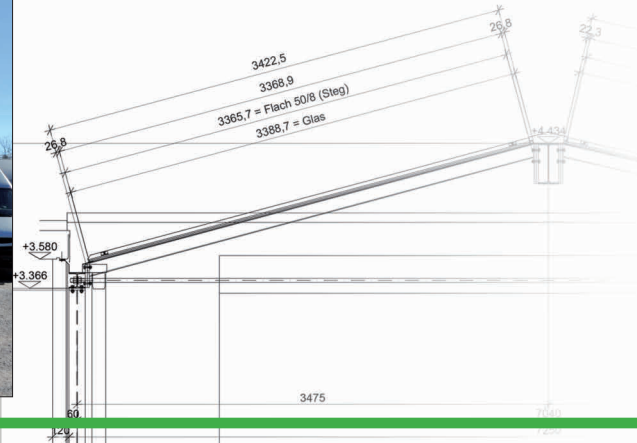

**MZ**  
*Geländer*

**MZ**  
Türen / Tore

Stahlbau

**MZ**  
*Wintergärten*

**MTL**  
*Wintergärten*

**MFL**  
*Fassaden  
Glasbau*

**Fassaden  
Glasbau**

- Alu 2mm
- Alu 2mm
- Promaxon Typ A 25mm
- Steinwolle 30mm
- Steinwolle 60mm