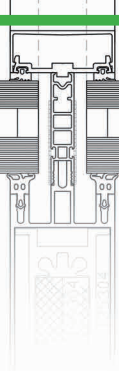

*Minder + Zysset AG*

*Schlosserei  
Metall- + Torbau  
Wintergärten*

**MT**  
*Glasdächer  
Glasvordächer*

**MZ**  
*Glasgeländer*

2422  
2408  
2x 698 / 2x 5

Aufschäufel  
Art.nr. 19

Gipsfaser  
Art.nr. 15

**MZ**  
*Geländer*

**MZ**  
Türen / Tore

Stahlbau

**MZ**  
*Wintergärten*

**MTL**  
*Wintergärten*

**MFL**  
*Fassaden  
Glasbau*

**Fassaden  
Glasbau**

- Alu 2mm
- Alu 2mm
- Promaxon Typ A 25mm
- Steinwolle 30mm
- Steinwolle 60mm