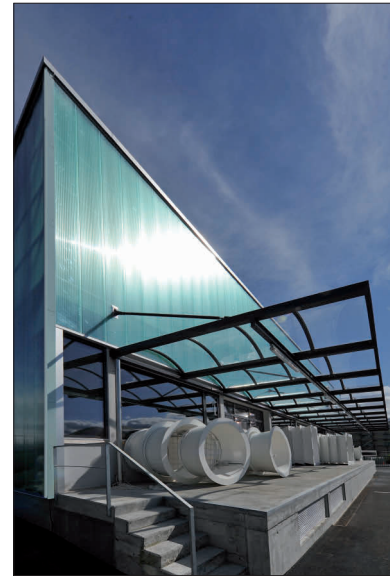

**MZ**  
*Geländer*

**MZ**  
Türen / Tore

Stahlbau

**MZ**  
*Wintergärten*

**MTL**  
*Wintergärten*

**MFL**  
*Fassaden  
Glasbau*

**Fassaden  
Glasbau**

- Alu 2mm
- Alu 2mm
- Promaxon Typ A 25mm
- Steinwolle 30mm
- Steinwolle 60mm

Ihr zuverlässiger Partner für

- Schlosserarbeiten
- Metall- + Torbau
- Wintergärten
- Geländer
- Treppen
- Stahlbau
- Balkonverglasungen
- Brandschutztüren
- Fassaden aus Glas + Metall
- Ganzglaskonstruktionen