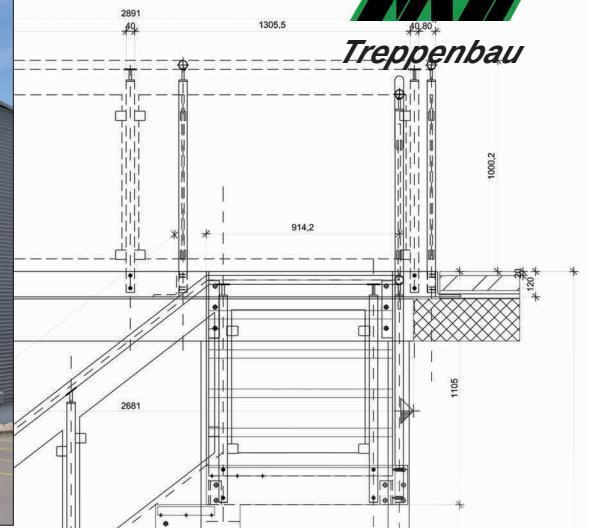

**MZ**  
*Geländer*

**MZ**  
Türen / Tore

Stahlbau

**MZ**  
*Wintergärten*

**MTL**  
*Wintergärten*

**MFL**  
*Fassaden  
Glasbau*

**Fassaden  
Glasbau**

- Alu 2mm
- Alu 2mm
- Promaxon Typ A 25mm
- Steinwolle 30mm
- Steinwolle 60mm