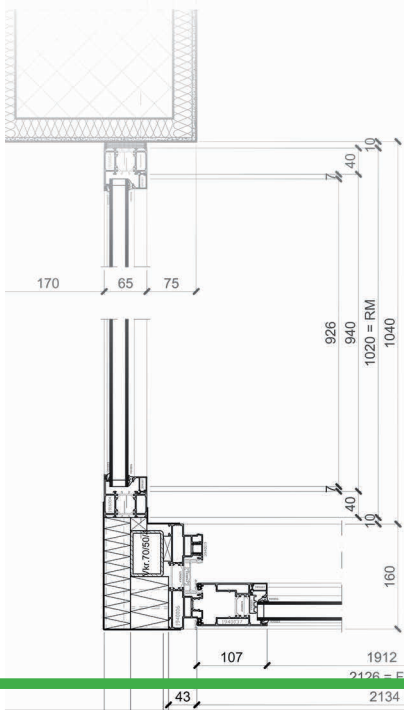

**MZ**  
*Geländer*

**MZ**  
Türen / Tore

Stahlbau

**MZ**  
*Wintergärten*

**MTL**  
*Wintergärten*

**MFL**  
*Fassaden  
Glasbau*

**Fassaden  
Glasbau**

- Alu 2mm
- Alu 2mm
- Promaxon Typ A 25mm
- Steinwolle 30mm
- Steinwolle 60mm