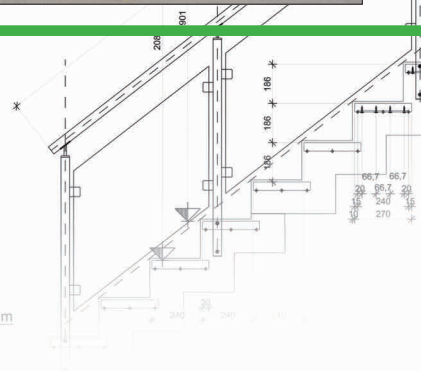

**MZ**  
*Geländer*

**MZ**  
Türen / Tore

Stahlbau

**MZ**  
*Wintergärten*

**MTL**  
*Wintergärten*

**MFL**  
*Fassaden  
Glasbau*

**Fassaden  
Glasbau**

- Alu 2mm
- Alu 2mm
- Promaxon Typ A 25mm
- Steinwolle 30mm
- Steinwolle 60mm